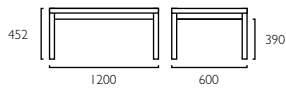

- 107
- 109

- 107
- 109

- 107
- 109