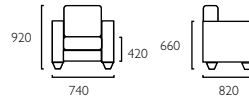

TV Cabinet
3302103

JUNO

Coffee Table
1329169

End Table
1309276

Console Table
1329173

FINLAND

- 109/541
- 109/680

ROBBIN